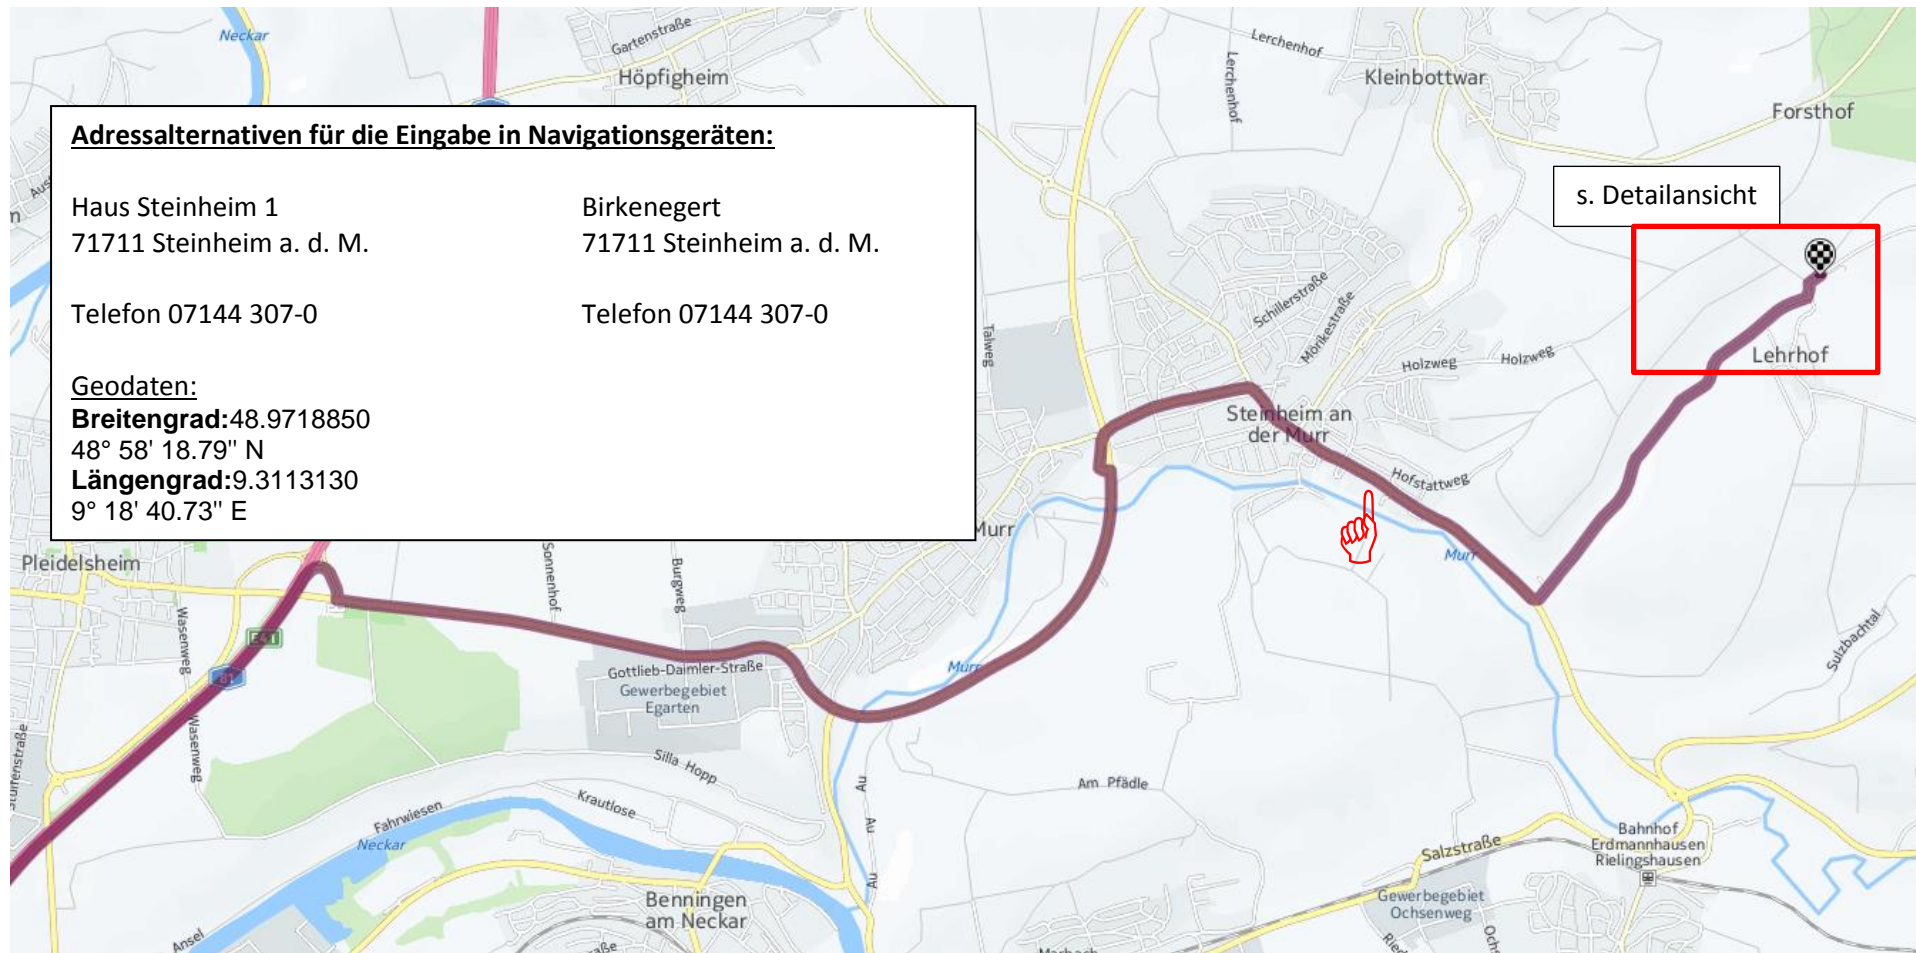

Anfahrt Haus Steinheim (von Autobahn A81 kommend, Autobahnanschlussstelle 14, Pleidelsheim / Murr)

Bitte beachten Sie:

Zwischen der Autobahnanschlussstelle und der Zufahrt zum Haus Steinheim werden regelmäßige Geschwindigkeitskontrollen (🚔) durchgeführt. An der Ortsausfahrt von Steinheim ist zudem eine feste Geschwindigkeitskontrolle (🚔) installiert. Auf der Strecke zwischen Steinheim und dem Haus Steinheim kreuzen v. a. in den Morgen- und Abendstunden regelmäßig Wildtiere die Fahrbahn. Bitte fahren Sie in angepasster Geschwindigkeit, um Unfälle zu vermeiden.

Herzlichen Dank!

Anfahrt Haus Steinheim (von A81 kommend, Autobahnanschlussstelle 14, Pleidelsheim / Murr) – Detailansicht